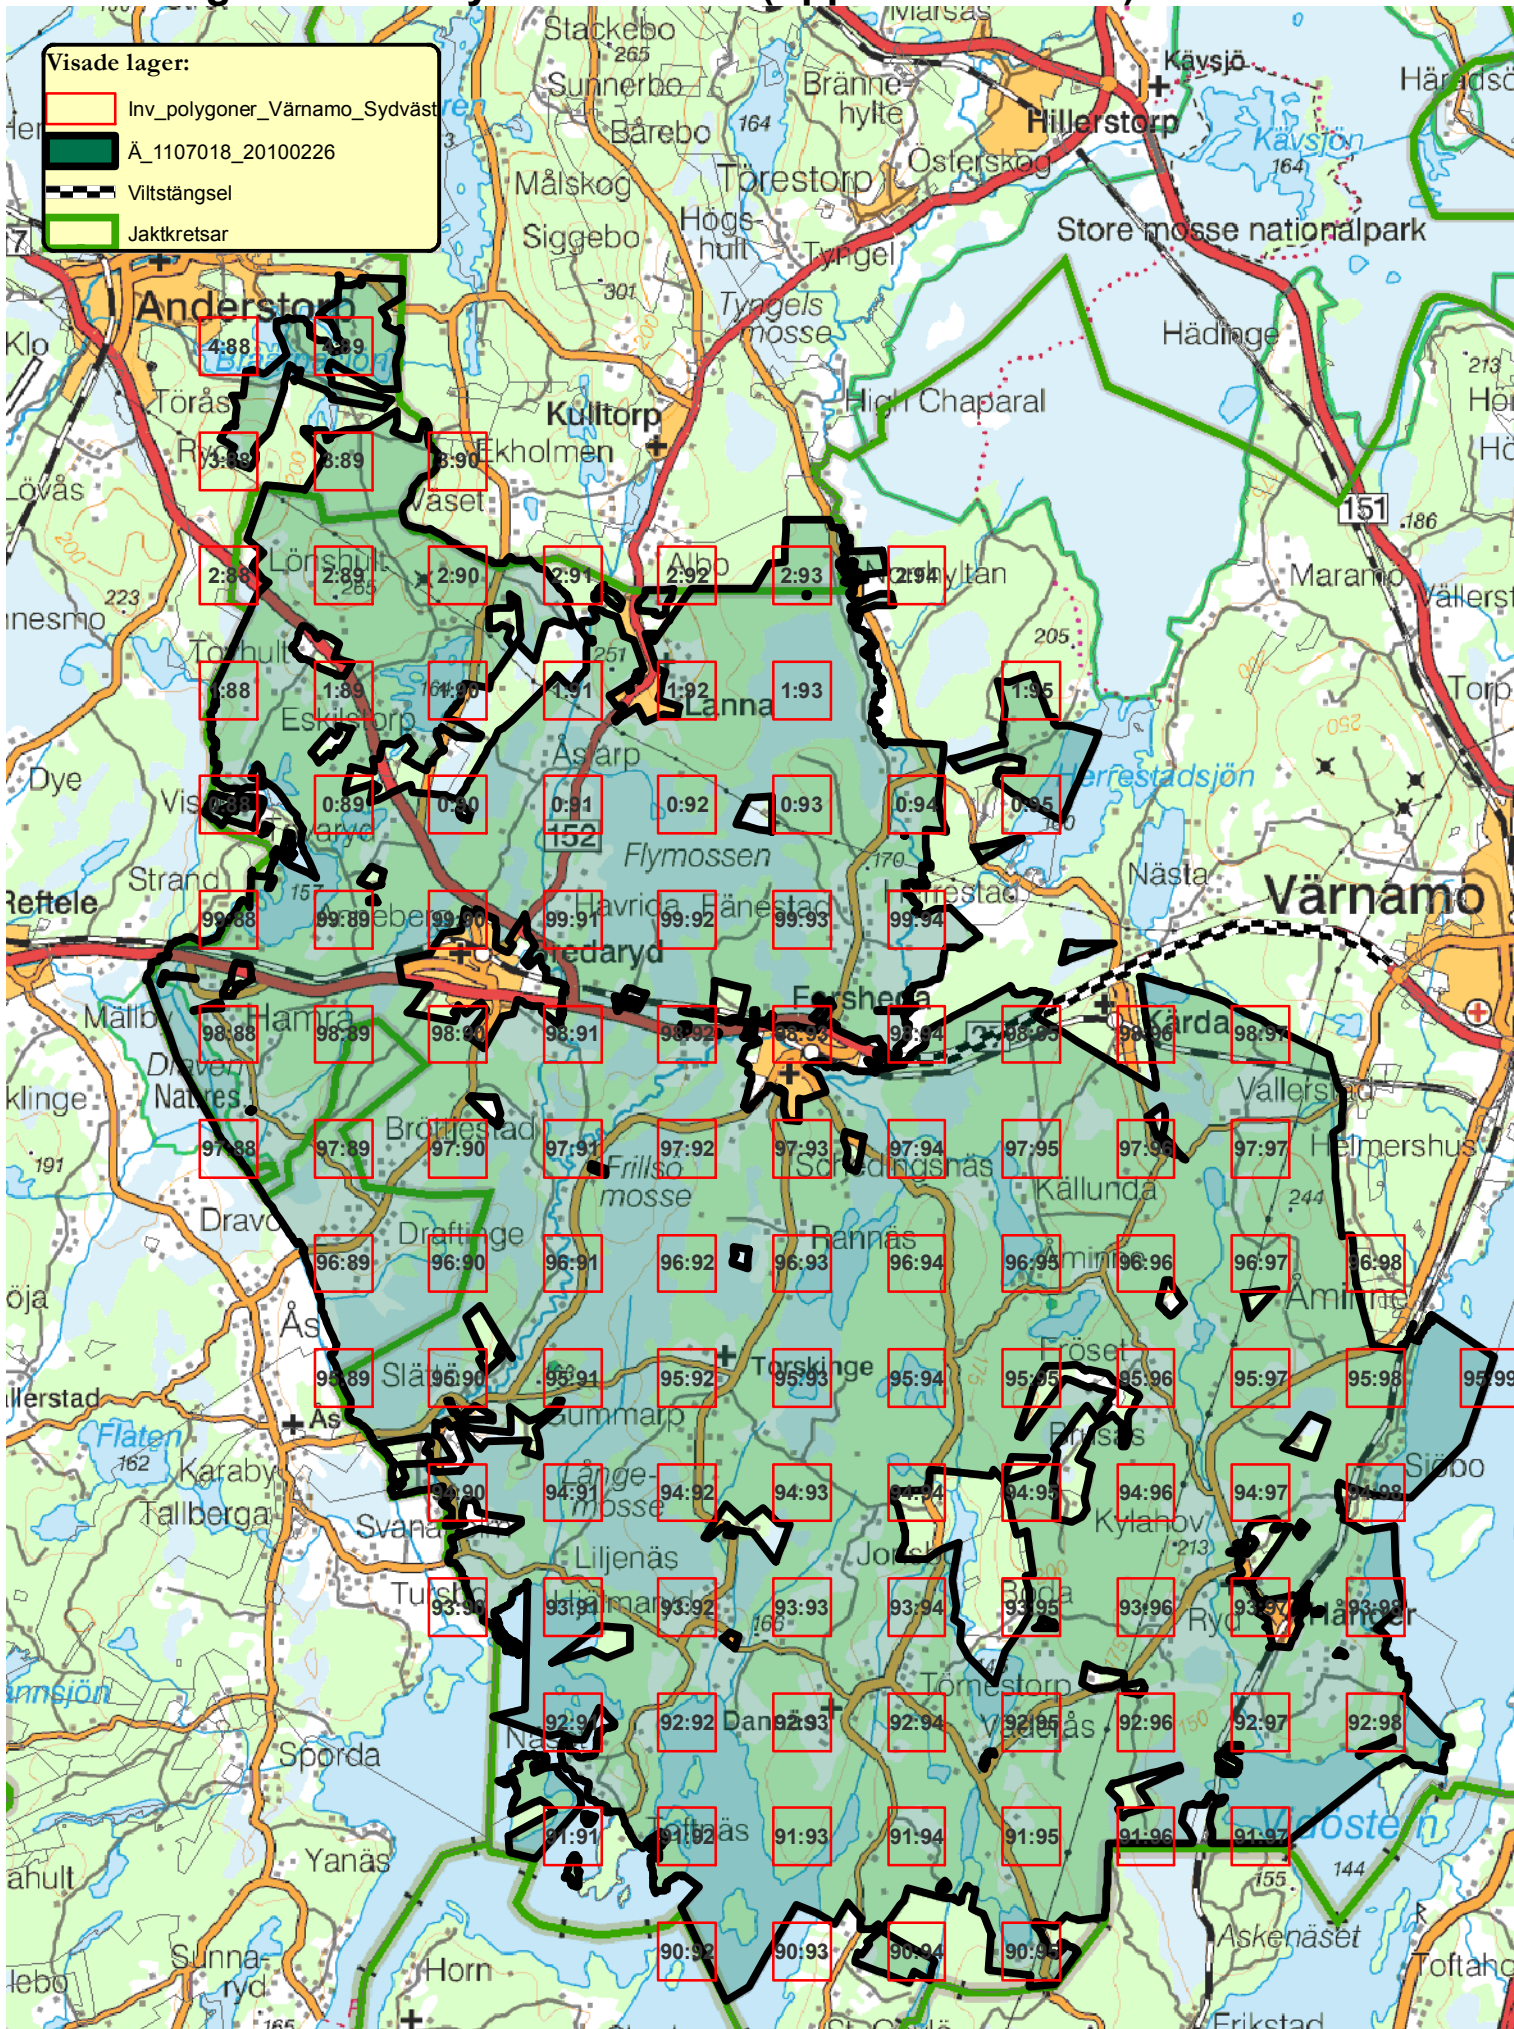

Inventering Värnamo Sydvästra ÄSÖ (uppd. 2010-02-26)

0 950 1 900 3 800 5 700 Meter

Skala 1:131 877